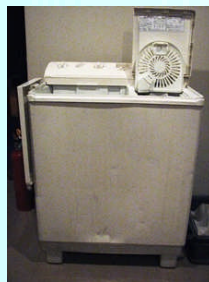

A-24 昔の道具と人々のくらし

対象学年・教科
小学校3年社会科

洗濯板・
たらい

絞り機付き
電気洗濯機

二槽式洗濯機

火のし・炭

炭火アイロン・炭

氷冷蔵庫

羽釜

火吹き竹

飯びつ

飯ふご（よさ）

電気炊飯器

箱膳

ちゃぶ台

陶製湯たんぽ

豆炭行火・豆炭

電気行火

白黒テレビ

ラジオ

蓄音機

ポータブル
レコードプレーヤー

壁掛け電話機

黒電話

角行灯

石臼

足踏みミシン

火消壺

昔の道具（画像パネル）

〔420×297が26枚〕

小学校3年生が来館し、「昔の道具と人々の暮らし」について学習を行う時に紹介している道具をパネルにしました。パネルの裏には、それぞれの道具の使い方について解説があります。